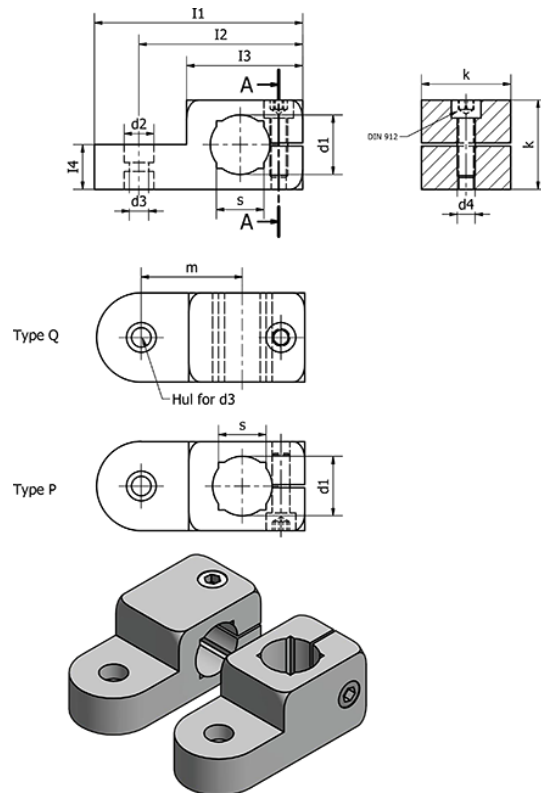

Article number: 20482B816QEELS
 Description: E+G Swivel clamp
 GN 482-B8-16-Q-ELS

Measures

	= -	l1	= 40
	= -	l3	= 32
Clamping kit for d3 = GN 511.1-M4-16-S/K		l4	= 8
Clamping kit for d4 = GN 511-M4-16		k	= 16
d1	= 8	m	= 18.5
d2	= 7	s	= -
d3	= 4.5	Weight (g)	= 19
d4	= M4		